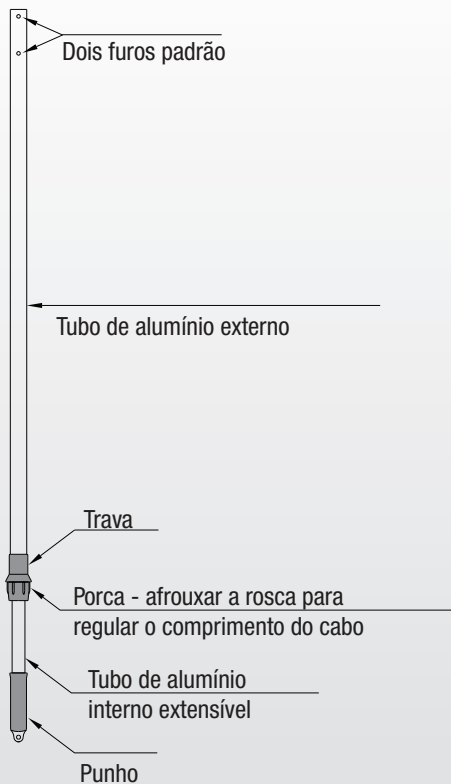

MANUAL DE USO DO CABO FIXO E TELESCÓPICO

O cabo de alumínio EPEX recebe anodização reforçada que impede a degradação da superfície do tubo em contato com a água clorada.

CABO TELESCÓPICO EM ALUMÍNIO ANODIZADO COR CHAMPANHE

CABOS FIXOS

2m - ALC000

3m - ALC002

CABOS TELESCÓPICOS

1,5/3m - ALC003

2/4m - ALC004

2,5/5m - ALC005

3/6m - ALC006