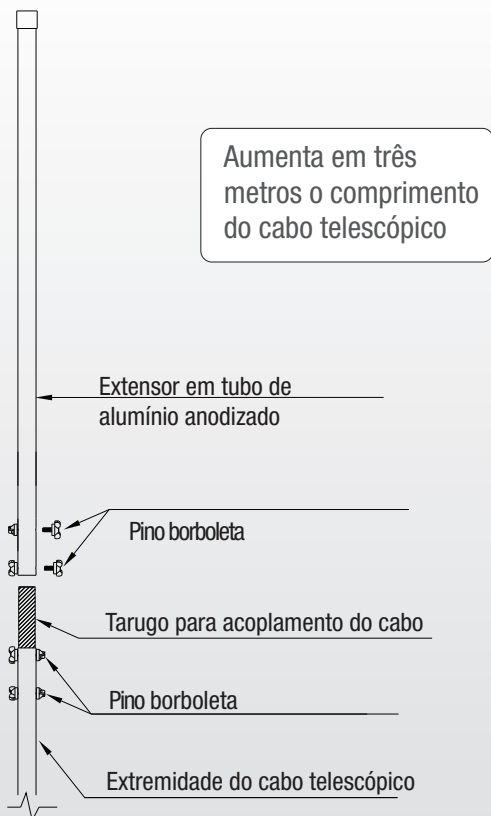

MANUAL DE USO DO CABO FIXO E TELESCÓPICO

O cabo de alumínio EPEX recebe anodização reforçada que impede a degradação da superfície do tubo em contato com a água clorada.

CABO TELESCÓPICO EM ALUMÍNIO ANODIZADO COR CHAMPANHE

CABOS FIXOS

2m - ALC000

3m - ALC002

CABOS TELESCÓPICOS

1,5/3m - ALC003

2/4m - ALC004

2,5/5m - ALC005

3/6m - ALC006

OBS: recomendamos não guardar exposto ao sol.

CABOS FIXOS	
2m - ALC000	3m - ALC002

CABOS TELESCÓPICOS			
1,5/3m - ALC003	2/4m - ALC004	2,5/5m - ALC005	3/6m - ALC006

OBS: recomendamos não guardar estopos ao sol.